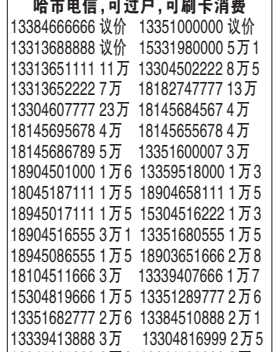

22年后 脑电图中波动“说话” 确认病发与中枪位置吻合

去年,马大爷找到我省某律师事务所,由该所委托黑大司法鉴定中心做鉴定,可他们给出的答复是:“癫痫的病因很复杂,有遗传性的,也有因为药物导致的,提供的资料不足,缺乏佐证资料,鉴定结果不明确。”

江上驰骋冲锋舟. 近日,随着我省江河湖泊汛期的到来,武警总队某部船艇大队的官兵们,驾驶冲锋舟在松花江上进行抢险救灾演练.

松鹤轩陵园 卧龙岗陵园. 价格折上折. 部分墓位5折起. 双人墓穴最低价位3800元起.

李鸿翼在鉴定中心

李鸿翼在鉴定中心

李鸿翼在鉴定中心

李鸿翼在鉴定中心

李鸿翼在鉴定中心