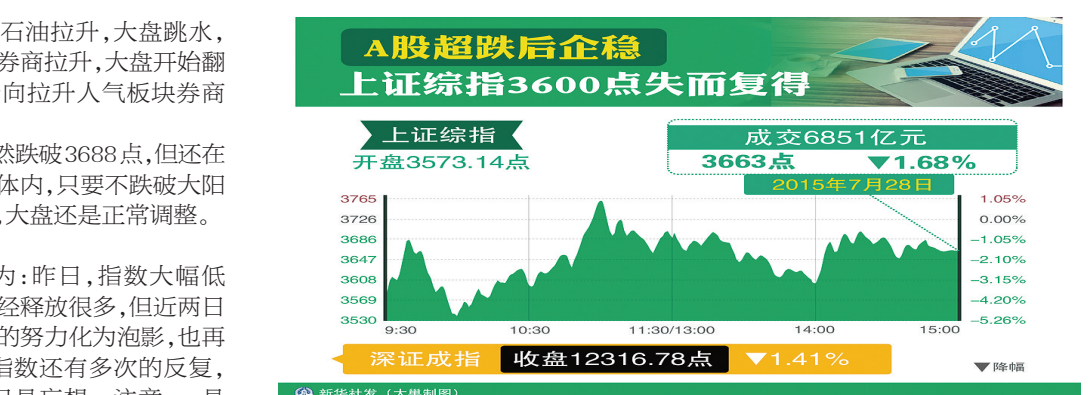

本科一批院校B段

Table with 2 columns: University Name (e.g., 东北石油大学, 赵明娟) and Admissions Info (e.g., 胡月, 徐红楠).

本科二批院校A段

Table with 2 columns: University Name (e.g., 中国民航大学, 肖瑶) and Admissions Info (e.g., 徐红妍, 吉林警察学院).

本科二批院校A段

Table with 3 columns: University Code (院校代码), University Name (院校名称), and Remarks (备注).

香炉山团队拓展训练 四星级宾馆接待大型会议 拓展训练 激情烧烤

沪指剧震6% 券商银行股强势护盘 本次回调机遇大于风险 可低位进场

新浪财经 周二早盘,沪指大幅低开4%,短暂上行后快速跳水,盘中一度跌幅逾5%...

截止收盘,沪指报3663.00点,跌幅1.68%,成交6851亿元,深成指报12316.78点,跌幅1.41%...

生财有道 创业板破位120日线,收在均线之下, KDJ指标死叉短期均线向下...

微信:电话1532666668 哈尔滨市0451吉祥号 办理一车一房一房产抵押业务...

大盘瞭望 昨日再度大幅震荡走势引发大量抄底盘介入,管理层再度发声严查集中抛售行为...

从电掣至风驰 新款 Cayenne S E-Hybrid 插电式混动技术,让Cayenne革新而进,直面未来.