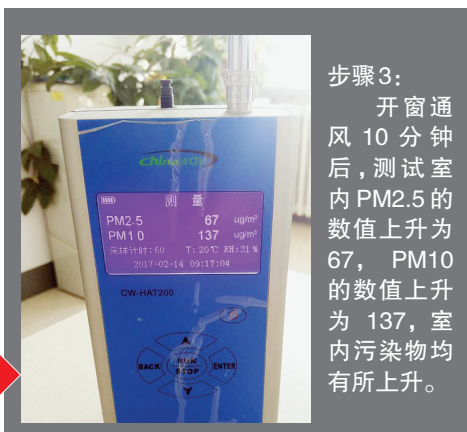

雾霾天到底该不该开窗通风？记者实验给你答案

开窗10分钟 室内PM2.5值高一半

专家建议:每天9时和16时户外PM2.5值相对较低,可开窗通风几分钟

本报讯(记者王悦)近日,冰城持续笼罩在雾霾天气中,通常人们会紧锁门窗防止污染物进入室内。但有网友提出如果长时间不开窗通风,会让污染物在室内不断累积,更不利于人体健康。那么雾霾天到底该不该开窗?14日,记者联合室内空气质量检测机构进行了一组实验。

实验: 开窗10分钟 PM2.5数值高一半多

实验环境:室康室内环境质量检测中心一间12㎡房间

实验器材:手持式空气测试仪

步骤1:9时,记者与检测中心工作人员首先测量了室外环境的数值,测试仪上显示PM2.5为152,PM10为331。

步骤2: 与此同时,测量目标实验环境的空气质量,经过一夜的完全封闭,室内PM2.5的数值为43,PM10的数值为90。

步骤3: 开窗通风10分钟后,测试室内PM2.5的数值上升为67,PM10的数值上升为137,室内污染物均有所上升。