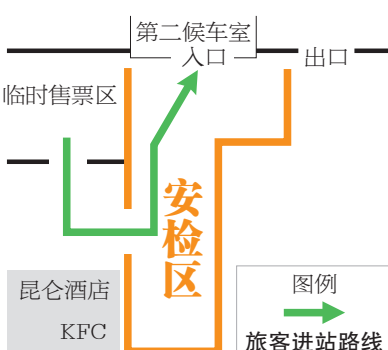

哈站实名制验票、安检 都挪到第二候车室外

赵博/制图

我省首个悬崖栈道 29日开放

生活报19日讯(记者王晓丁)站在落差200米的山脊悬崖狭窄的栈道上,可以同时远眺两侧不同的险峻美景,这种新奇的登山体验即将成为现实,19日上午,记者从兴隆林业局森林旅游发展有限公司了解到,建在兴隆鸡冠山景区的我省首个悬崖栈道将在本月29日首次对游客开放。

据了解,鸡冠山景区由鸡冠砬子、大鸡冠山、小鸡冠山、鸡冠鼎四部分组成,目前已建成鸡冠砬子、大鸡冠山两处景区,其他两处正处于积极开发建设中。省内首个悬崖栈道就位于大鸡冠山景区内百米画卷景点,被命名为绝壁凌空。据兴隆林业局旅游局长张旭生介绍,该悬崖栈道总长度为600米,沿山脊而建,其中最窄的一段栈道长度50米,宽度仅能容纳一人通过,而游客站在这里,可以同时欣赏到山脊两侧绝