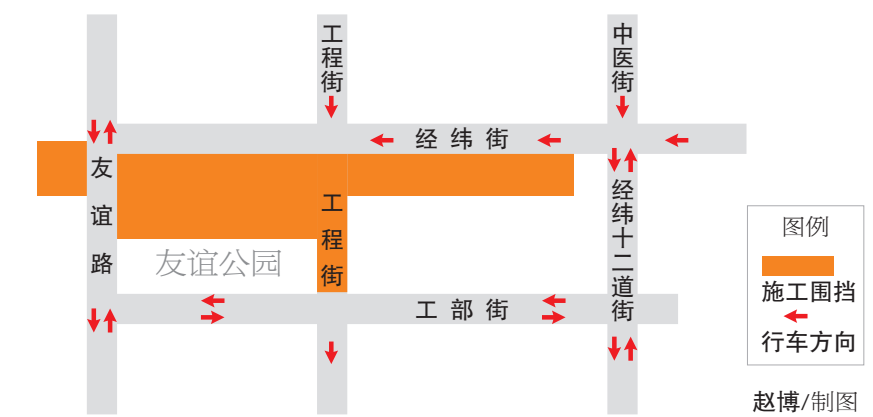

冰城地铁2号线 人民广场站 换边施工

生活报19日讯(记者于燕)今日,生活报记者从哈市地铁集团获悉,哈市地铁2号线一期工程人民广场站今日启动交通导改,交通导改后,继续保持友谊路该路段双向7车道通行不变,只对道路线型进行了局部调整。

据了解,人民广场站二期工程主要采用倒边法完成友谊路上的剩余半幅盖板工程,利用友谊路南侧人行道、经纬街东侧人行道修建临时便道,保证友谊路双向7车道通行,经纬十二道街至工程街段的经纬街单向2车道通行,继续封闭工程街交通,封闭时间为2017年4月19日至2017年8月15日。

友谊路段双向7车道不变 工程街封闭到8月15日

生活报19日讯(记者于燕)今日,生活报记者从哈市地铁集团获悉,哈市地铁2号线一期工程人民广场站今日启动交通导改,交通导改后,继续保持友谊路该路段双向7车道通行不变,只对道路线型进行了局部调整。

据了解,人民广场站二期工程主要采用倒边法完成友谊路上的剩余半幅盖板工程,利用友谊路南侧人行道、经纬街东侧人行道修建临时便道,保证友谊路双向7车道通行,经纬十二道街至工程街段的经纬街单向2车道通行,继续封闭工程街交通,封闭时间为2017年4月19日至2017年8月15日。

赵博/制图

月底前 哈市松北新增2条公交线 125路35路终点延至江北万达城

生活报19日讯(记者姜辉)住在哈市江北万达城附近的居民有福了,生活报记者19日从哈市交警部门获悉,月底前,哈市公交35路和125路终点站均延至江北万达城,哈市还将新开通两条公交线路145路和146路,这两条线路也将经过江北万达城,同时,哈市公交

部门还将调整经行江北的公交线路,经行江北万达城的线路将达到10余条。 公交146路:由枫叶小镇通往学海路,一共设24站,初步配车10台,预计最近几天开通。 公交145路:由世茂威康公馆通往道外南极街,一共设置34站,初步

配车25台,预计月底前开通。 本月初,公交35路江北一侧终点将由鑫源街延至江北万达城,另一侧终点哈东站不变。公交125路江北一侧终点将由世纪花园C区延至江北万达城,另一侧终点龙章路公交首末站不变。

哈站实名制验票、安检 都挪到第二候车室外

我省首个悬崖栈道 29日开放

生活报19日讯(记者王晓丁)站在落差200米的山脊悬崖狭窄的栈道上,可以同时远眺两侧不同的险峻美景,这种新奇的登山体验即将成为现实,19日上午,记者从兴隆林业局森林旅游发展有限公司了解到,建在兴隆鸡冠山景区的我省首个悬崖栈道将在本月29日首次对游客开放。

据了解,鸡冠山景区由鸡冠砬子、大鸡冠山、小鸡冠山、鸡冠鼎四部分组成,目前已建成鸡冠砬子、大鸡冠山两处景区,其他两处正处于积极开发建设中。省内首个悬崖栈道就位于大鸡冠山景区内百米画卷景点,被命名为绝壁凌空。据兴隆林业局旅游局长张旭生介绍,该悬崖栈道总长度为600米,沿山脊而建,其中最窄的一段栈道长度50米,宽度仅能容纳一人通过,而游客站在这里,可以同时欣赏到山脊两侧绝