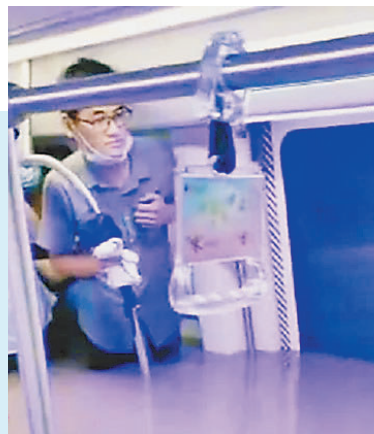

新华社发

遭遇历史极值暴雨 应急响应提至I级

郑州交通中断 市内部分地区停水停电

新华社郑州7月20日电(记者翟濯)记者从郑州市防汛抗旱指挥部获悉,20日,郑州市受强降雨影响,单日降雨量突破历史极值,单小时降雨量超过日历史极值,降雨造成郑州市区严重内涝,市内交通中断,多处小区停水停电。20日16时30分起,郑州市防汛抗旱指挥部已将防汛II级应急响应提升至I级。

河南省气象台实况数据显示:郑州市过去24小时降雨量达457.5mm,16时-17时一小时降雨量达201.9mm,单日降雨量突破历史极值,单小时降雨量超过日历史极值,降雨强度历史罕见。最大降水量出现在郑州市二七区的尖岗水库438.0毫米,降

水量在250毫米以上的站点有26个,100-249.9毫米的站点有85个,50-99.9毫米的站点有42个,25-49.9毫米的站点有16个。

受强降雨影响,郑州市区道路出现严重积水,多处路面出现塌陷,市区道路交通几乎陷入瘫痪。目前,郑州市80多条公交线路临时停运,100多条临时绕行,部分线路就近停靠;郑州地铁全线网车站已暂停运营服务。此外,受此次降水影响,郑州市多个小区发布停水停电通知。大雨已导致部分小区配电雨水灌入,为避免发生人员触电伤亡事件及设备受损后产生更长时间的停电,河南电力已将部分供电设备进行停电。