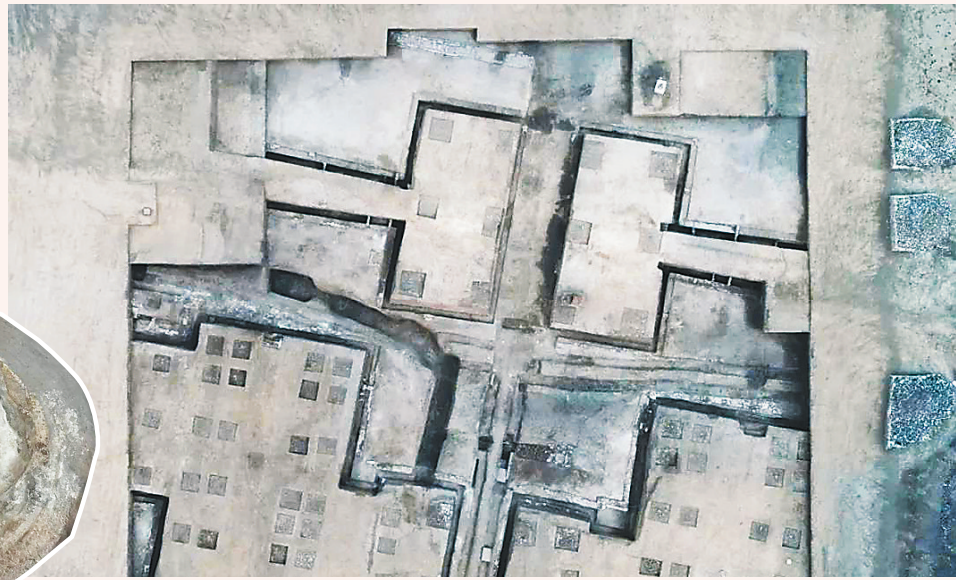

在交警的护送下，15分钟的路程，仅用3分钟就将老人安全护送到医院。到达医院后，交警又协助家属将老人护送至急诊室，为患者救治赢得了宝贵时间。经诊治，患者已转危为安。

出租出售
刊登电话 13796106320

出租出售写字间/办公室两套

哈尔滨道里区上海街7号海上银座写字楼，因房主迁移外省着急售，价格可面谈。房屋建筑面积一套130平米；另一套170平米，精装修，两套房在一个楼层，可一并购买也可单独出售。房屋地点好，位置佳，景观江房可俯瞰松花江，房主去年重新装修完毕，新换中央空调系统、供暖系统，且走廊正对电梯门处有约5平方位置可放置牌匾。

19845256893

急售松北花园洋房

哈尔滨松北区天鹅湖花园小区31号楼洋房一套，因房主迁移外省着急售，价格可面谈。房屋建筑面积180平米，四楼（顶层），毛坯房，三室二厅二卫带阳台，地热泵，私产房屋。房屋紧邻松北虎园、哈尔滨大剧院，小区园林面积占比30%以上，环境好，位置佳。

联系电话 19845256893

低价急售别墅

哈尔滨私产别墅，因房主出国着急售，6000元/平米。房屋建筑面积约400平米，车库2个，毛坯房，别墅内自带庭院面积1000平米，院内山林约2000平米。小区还配套高尔夫球练习场、钓鱼池、滑雪练习场、温泉等设施，免费对业主开放。

联系电话 19845256893

急售洋房

出售香坊松海路88号置信澜悦东方洋房。使用面积：一层120平方米，负一层150平方米，带超大南北两个阳光井，一层南北两个户外花园面积116平方米，另有20平米储物间。户型合理，利用率高，储物空间特别多。整房全进口材料家具，豪华装修，品质生活，因去外地发展，希望将此屋转让给真正喜欢的主人！

联系电话 13664646555

抵账房低价出售

黄河路宣庆小区，6楼私产（层高7层），建筑105平米，使用70平米，两室一厅一卫，中档装修家具，24小时包烧供热，拎包入住。小区生活便利，院里有启明星幼儿园、宣庆小学和中学。临近公交站台、工大二校区、龙塔、湘江公园，生活方便，院内可停车。院内有中心公园，配套设施齐全！低价出售，可贷款，随时看房！

联系电话：赵先生 13694515777

厂房出租

面积800米(2层)，动力电、上下水、室内卫生间，另有100米厂房，位于松北区庙台子火车站附近。

联系电话 15504570788

车库出租

大方里小区现有车库一处，使用面积40平米，有取暖，有照明电，可存车或做库房。

联系电话 13136690462

生活报中缝广告
受理地址：哈尔滨道里区地段街1号生活报一楼阳光大厅
刊登 84681180
电话 15004697804

2021年度全国十大考古新发现初评启动 阿城金上京遗址入选

生活报讯（记者吴海鸥 薛宏莉）记者从黑龙江省文物考古研究所获悉，8日，2021年度全国十大考古新发现评选初评启动，黑龙江省阿城金上京遗址成为初评候选项目。

2021年金上京遗址发掘区航拍(上东下西)

保存完好程度历代少有

据介绍，金上京城即上京会宁府遗址，是金王朝修筑的第一座都城，是金代早期的政治、经济、文化中心，位于黑龙江省哈尔滨市阿城区南2公里，阿什河左岸。作为一处重要的都城遗址，金上京城保存的完好程度，在历代都城中也属少有，

是我国古代兼具渔猎文明和农业文明特征的一处重要的大型遗址，具有重要的历史意义和学术价值。

根据上京城遗址的面积与遗迹、遗物分布情况以及上京城的保存与研究现状，黑龙江省文物考古研究所制定了《金上京遗址

考古工作计划》，该工作计划获国家文物局批复立项，于2013年启动实施。2021年，黑龙江省文物考古研究所、北京大学考古文博学院等单位联合对金上京遗址皇城东门址进行了考古发掘，发掘面积约2000平方米。

滑雪 滑冰 堆雪人 冰城小学生晒冰上寒假作业

生活报讯（见习记者崔凯歌 记者吕晓艳）寒假期间，冰城小学生们纷纷燃起运动热情，冰面上和球场上都留下了他们挥汗如雨的身影，一起来看看这个寒假，冰城小学生们的特色运动寒假作业有啥。