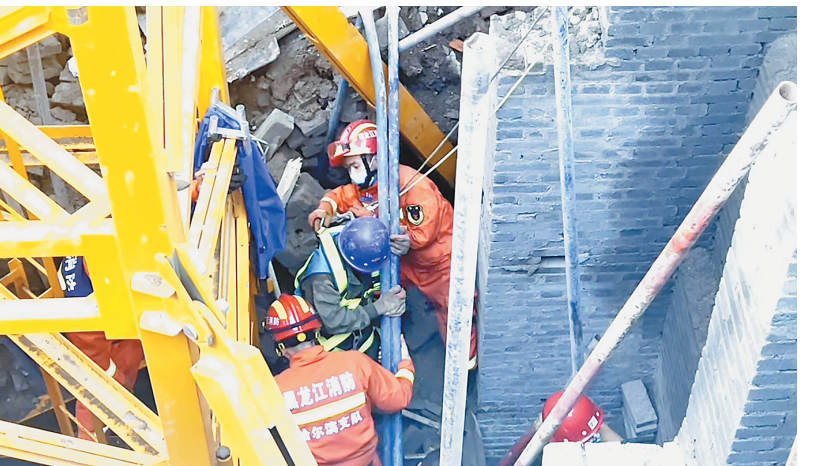

该车辆后厢用钢板加高30余厘米。涉事司机表示:“车主为了多装货物,在车后厢做了加高处理,变相增大了车厢容积。”由于当时该车辆为空载行驶,执法人员对其进行了批评教育,并责令车主将车辆恢复原样。

检查中,执法、交警部门组成的联合执法队伍经多点位设岗检查、流动巡查,共检查夜间拉运货车30余辆,查

扣存在超限超载违法行为车辆4台,存在改型违法行为车辆1台。

香坊区一建筑工地

墙体倒塌 工人被埋

消防部门成功救出

生活报讯(记者黄迎峰)16日18时13分,哈尔滨市消防救援支队指挥中心接到报警称:香坊区万科智慧未来城建筑工地塔吊基座并侧面墙体发生倒塌,有一名施工人员被困。随即指挥中心调派通站街消防救援站、电碳路消防救援站出动7辆消防车、28名消防救援人员赶赴现场。