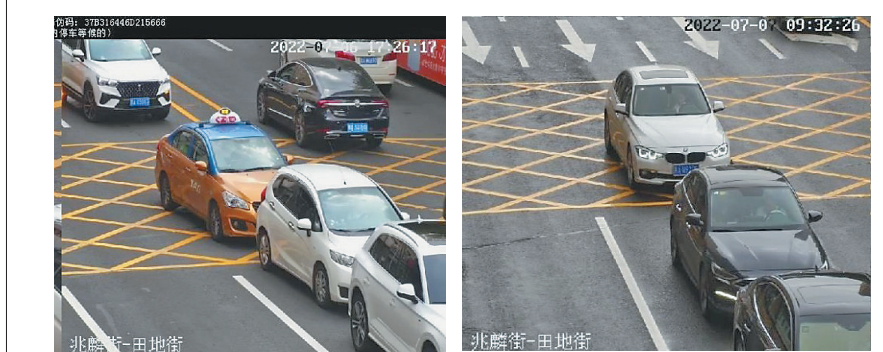

哈尔滨绕城高速部分路段 实行临时交通管制

生活报讯(记者何兴丽)记者近日获悉,为确保哈尔滨绕城高速公路养护工程施工期间道路交通安全,根据相关规定,决定对哈尔滨绕城高速(K0+000-K91+449)部分路段进行临时性交通管制,时间为9月20日至9月30日,具体如下:

1.K3+849-K3+888上行、K12+022-K12+012上行、K23+275-K23+375上行、K36+305-K36+365上行、K75+040-K75+060上行、K75+455-K75+000上行、K87+576-K87+596上行、K88+907-K88+955上行、K0+000-K9+927上行、K17+