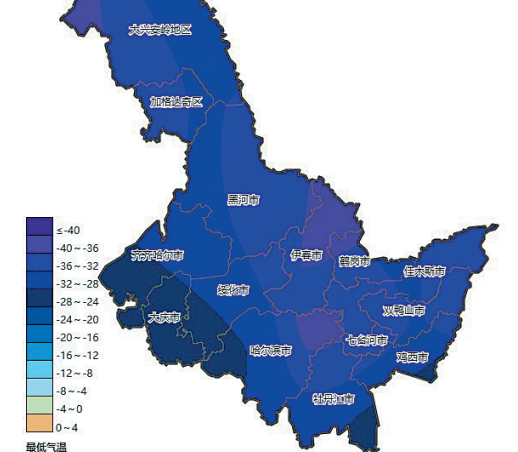

全省天气

本周,我省东部大部地区19-20日气温达到最低,东部大部地区日最低温接近或低于历史同期最低值。19-21日,全省大部(齐齐哈尔南部除外)最低气温在-30℃以下,大、小兴安岭、哈尔滨东部山区、三江平原东部最低气温低于-32℃,其中小兴安岭、哈尔滨东部山区、三江平原东部局地最低气温低于-35℃。22-23日气温小幅回升,但北部、

东部最低气温仍维持较低。24-26日,全省气温小幅波动,升温、降温幅度在4-6℃左右,气温转为正常,接近历年同期。

具体预报:18日白天,全省晴有时多云。18日夜间到19日白天,全省晴有时多云。19日夜间到20日白天,伊春北部多云有阵雪,其他地区晴有时多云。18日白天最高气温,大兴安岭、黑河、伊春北部-25~-23℃,伊春南部、齐齐哈尔北部、绥化北部、鹤岗、佳木斯-22~-20℃,牡丹江-15~-13℃,其他地区-19~-17℃。

哈市天气

18-20日,哈市气温持续较低,19日达到近期最低。21-24日气温逐步回升,24日白天最高气温-15~-11℃,夜间最低气温-28~-21℃。本周无明显降雪,20日夜间到21日白天,全市以多云天气为主,五常东部、延寿、尚志、方正有分散性阵雪,降

雪量0.1~0.3毫米;24日夜间全市有分散性阵雪,本周其他时段全市晴或多云。本周风力较小,白天平均风力2~3级,夜间平均风力1~2级,大气扩散气象条件较差,局地易出现雾或霾。

具体预报:18日白天,全市晴,偏西风1~3级,最低气温呼兰、巴彦、木兰、通河、延寿(-30~-35)℃,其他地区(-25~-29)℃,最高气温(-18~-20)℃。18日夜间至19日白天,全市晴间多云,东北风转偏北风1~3级,最低气温呼兰、巴彦、木兰、通河、方正、延寿(-32~-36)℃,其他地区(-26~-30)℃,最高气温(-19~-21)℃。19日夜间至20日白天,全市晴转多云,西北风转偏西风1~3级,最低气温呼兰、巴彦、木兰、通河、方正、延寿(-32~-36)℃,其他地区(-27~-31)℃,最高气温(-20~-23)℃。

11月以来天气概况

11月以来(11月1日-12月

黑龙江省最低气温预报图(单位:℃) 2023年12月17日20时-23日20时 黑龙江省气象台

17日),全省平均降水量为49.2毫米,比历史同期多17.8毫米,比历史同期多176%。全省平均气温-11.6℃,比历史同期低1.3℃,其中齐齐哈尔北部、哈尔滨、双鸭山西部部分地区比历史同期低2~3℃。

省体彩联袂百事 推出“新年送大乐透”活动

生活报讯(王子一)日前,黑龙江省体彩管理中心与黑龙江百事可乐在哈尔滨签署2024年度战略合作协议,就品牌宣传、市场营销、活动赛事等多方面展开合作和实践,随即推出了“新年喝百事,送您超级大乐透”活动。