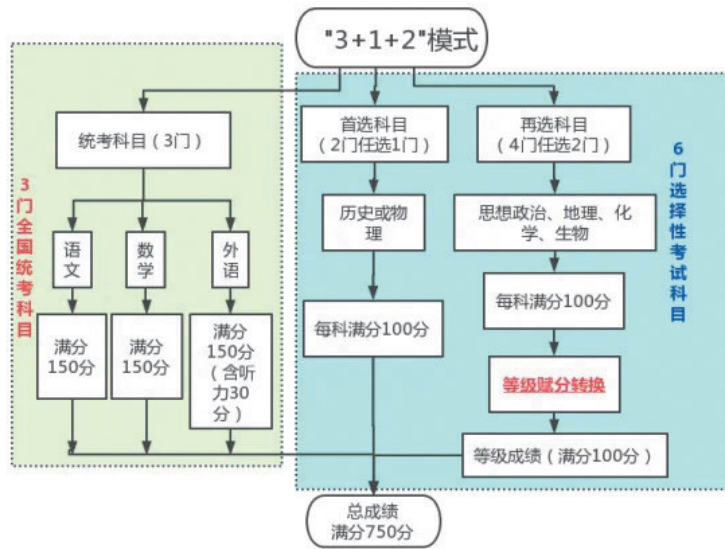

录取设置

(一)计划编制

2024年起,我省普通高校招生的普通类、体育类招生计划分物理类、历史类进行编制,艺术类不分物理类、历史类,统一按艺术类进行编制。招生院校以“院校专业组”模式编制在我省招生的来源计划。招生院校可设置一个或多个院校专业组,每个院校专业

组内可包含一个或多个专业(类)。同一招生院校,选考科目要求不同的专业不能设在同一个院校专业组内招生,选考科目要求相同的专业可以设在同一个院校专业组内招生,也可以分别设在不同的院校专业组内招生。同一院校专业组内各专业特征要求原则上应保持一致;如不一致,应分开设置院校专业组。

(二)批次设置

2024年,我省对招生批次进行合并。原普通本科一批(A段、B段)和普通本科二批(A段、B段)合并为普通本科批,艺术类本科提前批A段和艺术类本科提前批B段合并为艺术类本科提前批。志愿设置采用“院校专业组”模式。每个批次根据投档模式和招生院校数量等不同设置1-40个不等的院校专业组志愿,每个院校专业组志愿下设6个专业志愿和是否服从专业调剂选项。

1.普通类

(1)普通类本科提前批(设6个录取批次并按排列顺序依次录取)①招收飞行学员院校(实行梯度志愿,设1个空军院校专业组志愿、1个海飞院校专业组志愿和1个民飞院校专业组志愿);②综合评价录取及特殊要求院校(实行梯度志愿,设1个院校专业组志愿);北京电子科技学院、新疆警察学院、北京外国语大学、深圳北理莫斯科大学、昆山杜克大学和上海纽约大学等录取的院校专业;③军队院校(实行梯度志愿,设2个院校专业组志愿);④提前录取普通院校(实行平行志愿,设20个院校专业组志愿);公安司法院校、香港中文大学、香港城市大学、航海类专业、国家公费师范生、国家优师专项、地方公费师范生、国家免费医学生以及教育部批准的院校专业;⑤省内公安院校(实行平行志愿,设5个院校专业组志愿);黑龙江公安警官职业学院;⑥国家专项计划(实行平行志愿,设10个院校专业组志愿);

(2)普通类本科批(设2个录取

(三)志愿填报

考生填报志愿时,须了解拟报院校的招生计划和选考科目要求等条件,根据自己的选考科目情况选择符合要求的院校专业组进行填报。考生选择的每个院校专业组就是一个院校专业组志愿,每个院校专业组志愿下最多可填报6个专

(四)投档规则

1.平行志愿。平行志愿投档以院校专业组为投档单位,根据院校专业组招生计划数,按照“分数优先、遵循志愿”的原则,将符合投档条件的考生电子档案一次性投档到招生院校,由招生院校择优录取。普通类按文化课成绩(含照顾政策分)从高到低进行投档;艺术类在文化课和专业课录取控制分数线上,按照艺术类专业课成绩和文化课成绩(含照顾政策分)以一定比例换算后的综合分从高到低进行投档;体育类在文化课和体育类录取控制分数线上,按照体育类文化课成绩和文化课成绩(含照顾政策分)以一定比例换算后的综合分从高到低进行投档;

(1)艺术类投档综合分

美术与设计类综合分=(专业课成绩+专业课满分×750)×40%+文化课成绩(含照顾政策分)×60%

考试时间

全国统考科目按教育部规定时间组织考试;选择性考试科目每门考试时长75分钟,与全国统考科目的考试同期安排。

日期	6月7日	6月8日	6月9日	6月10日
上午	语文 (汉语) (9:00-11:30)	物理/历史 (9:00-10:15)	化学 (8:30-9:45) 地理 (11:00-12:15)	外语 (9:00-11:30)
下午	数学 (15:00-17:00)	外语 (15:00-17:00)	思想政治 (14:30-15:45) 生物学 (17:00-18:15)	

考试成绩

考生总成绩由3门全国统考科目成绩和3门选择性考试科目成绩组成,满分750分。语文、数学、外语、物理、历史科目以原始成绩计入考生总成绩;思想政治、地理、化学、生物学科目按等级转换分数计入考生总成绩。

播音与主持类综合分=专业课成绩×20%+文化课成绩(含照顾政策分)×80%

(3)同分排序规则

(五)录取工作流程

播音与主持类综合分=专业课成绩×20%+文化课成绩(含照顾政策分)×80%

(3)同分排序规则