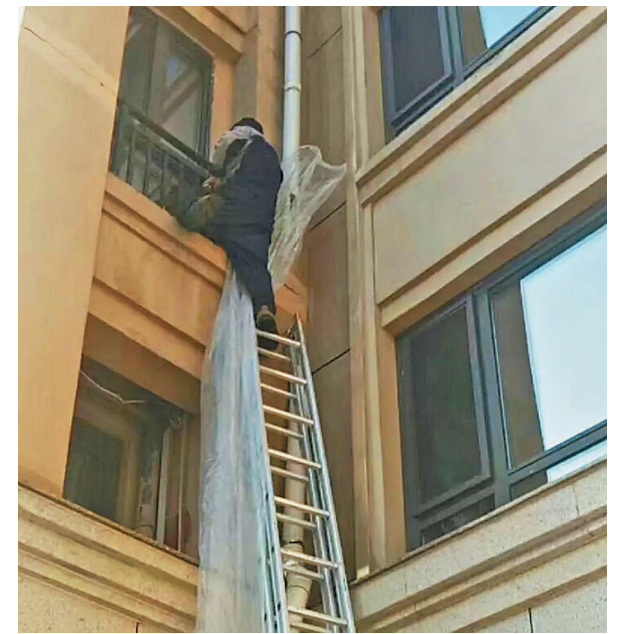

2024-2-24 星期六 新闻热线 15776896853

2024-2-24 星期六 新闻热线 15604668136

群众文化活动“燃”全城

正月十五“尔滨”很“宵”遥

生活报记者 王雪莹 王晓晨

省博、省民博发出邀请: 元宵节逛两馆 猜灯谜、绘花灯

记者了解到,为喜迎元宵佳节,省博物馆、省民族博物馆为广大观众准备了丰富多彩的文化活动。24日10时至10时30分,省博物馆一楼阳光大厅将开展“灯谜喜乐会 龙娃闹元宵”活动。活动结合舞蹈、朗诵、演奏、灯谜竞猜等多种艺术手段,展现传统文化魅力,带领观众领略“上元情韵”。届时,观众可以欣赏到古筝演奏《卖汤圆》、竹笛演奏《凤阳花鼓》以及唯美婉约的古典舞、富有感染力的诗朗诵等节目。在灯谜竞猜环节中,100个精心准备的灯谜涵盖了文学、自然、常识等方面内容,融知识性、趣味性为一体,猜对即可赢得精美奖品一份。24日13时30分,“相约龙博”第

二课堂也将如约跟小朋友们见面,本次课程的主题为“元宵节”。届时,老师会从元宵节的起源、演变、寓意等多个角度介绍这一传统节日,还将带领孩子们一起做手工,体验传统文化的独特魅力。省民族博物馆将在24日9时20分至10时20分,开展“丹青妙手绘花灯”主题活动。在老师的引导下,孩子们不仅能够深入了解元宵节的起源、传统习俗,还有机会现场制作、绘画和欣赏花灯,进而激发出大家对传统文化的热爱。此外,在省民族博物馆微信公众号、视频号上,观众还可以欣赏剪纸主题动画《正月里闹元宵》,了解“非遗”知识。

哈尔滨音乐厅:感受“古典也疯狂室内音乐会”

记者了解到,2月24日(正月十五)15时,哈尔滨音乐厅(室内乐厅)将奏响“古典也疯狂室内音乐会”。演出曲目包括《权力的游戏》《柯南主题曲》等,观众可以跟随哈尔滨交响乐团 POP Brass Band 的演奏家们一起,用音乐

“点燃”心跳。据了解,POP Brass Band 由哈尔滨交响乐团铜管组组成,乐队曲风以流行铜管乐为主,用古典乐器演奏流行音乐。演奏风格互动性强,不受场地环境限制。

省曲艺团:“哈尔滨相声百乐会”陪你笑开怀

“正月十五闹花灯,百乐会里笑欢腾”。记者获悉,在“哈尔滨相声百乐会”2月24日(正月十五)19时,2月25日(正月十六)14时两天均有演出,观众可以“品尝”到由我省曲艺演员“烹制”的相声大餐。

李大宇、姚行国表演的相声《批三国》;辛越、张弛表演的相声《打灯谜》;赵子洲、张博泰表演的相声《论拳》等。2月25日(正月十六)的节目包括:刘帅、崔野表演的相声《歌曲潮人》;夏毛、刘凤春表演的相声《忆童年》;李大宇、姚行国表演的相声《数字与生活》;辛越、张弛表演的相声《卖估衣》;赵子洲、张博泰表演的相声《口吐莲花》等。

据了解,2月24日(正月十五)的节目包括胡绍华带来的快板书《杨志卖刀》;刘帅、崔野表演的相声《炼金术士》;

元宵节地铁延时运行至23时30分 缩短发车间隔

生活报讯(孙一闻 记者仲亮)23日,生活报记者从哈尔滨地铁集团获悉,元宵节期间,哈尔滨地铁1、2、3号线延长线网运营服务时间。2月24日(元宵节)地铁1、2、3号线运营时间为6:00—23:30。

据哈尔滨地铁第二运营分公司客运车间区域副站长付文静介绍,元宵当天,中央大街等站将出现客流高峰,为保证市民出行便利,调整线网列车运行计划,缩短列车运行间隔,线网共计增开236列次。其中1号线行车间隔由平峰5分30秒、低峰6分30秒调整为全天行车间隔5分钟,上线20列车。2号线平峰期(09:00—15:00)行车间隔由5分58秒调