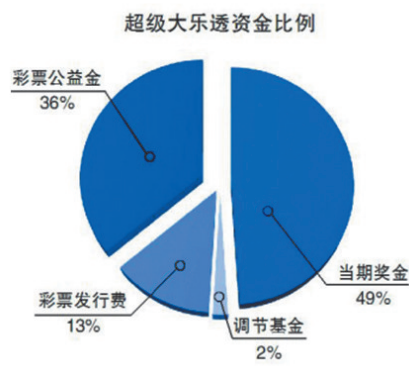

行机构、彩票销售机构可以按照规定开展派奖活动。派奖活动是指通过彩票游戏的调节基金或者一般调节基金设立特别奖,对符合特定规则的彩票中奖者增加中奖金额。