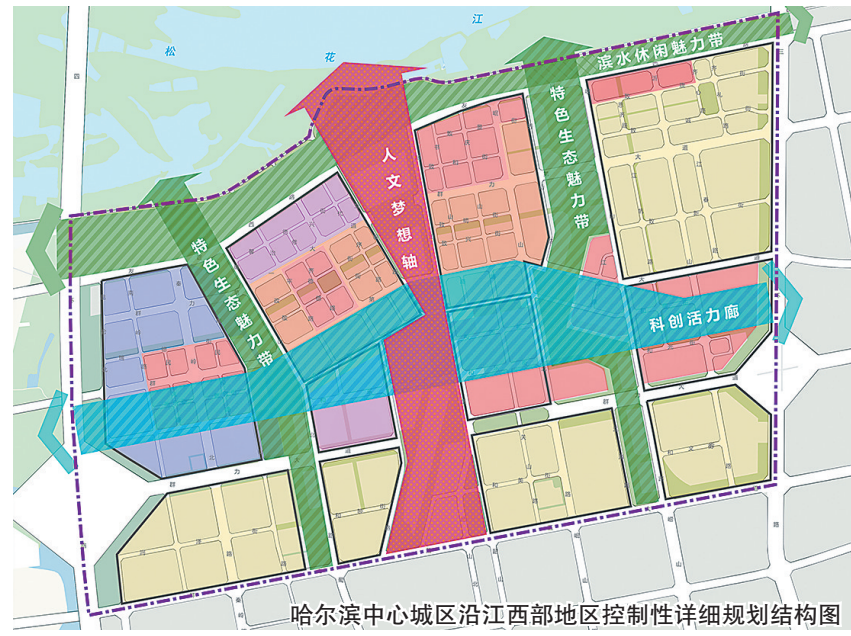

哈尔滨中心城区沿江西部地区控制性详细规划结构图