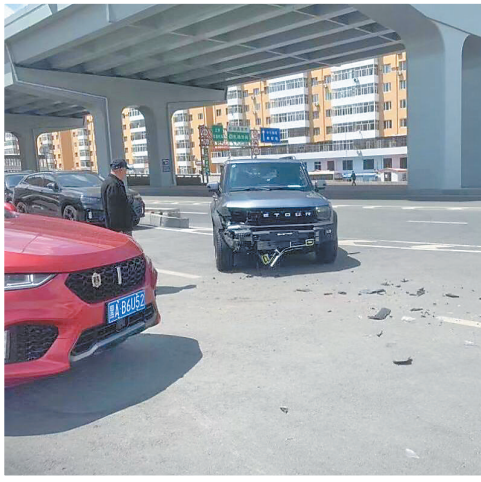

2024-8-10 星期六 新闻热线 15504501528

道里区机场路677号门前 驾驶员主路违规调头引发事故

交警:将设警示标志、加装隔离护栏

生活报讯(记者李威兵 文/摄)6日,哈尔滨市民通过本报热线反映,哈市道里区机场路677号门前,最近一段时间车辆肇事情况剧增,均因车辆主路违规调头所致。记者走访发现,主路违规调头的车辆大部分是因为辅路违停车辆太多,经常堵路,很多驾驶人为了节省时间选择违规调头。9日,负责该地区的顾乡交警大队向记者反馈,已到现场核对了情况,确实存在有车辆违规调头、违停等问题,已制定了整改方案,将立即落实。

下桥口处事故频发“怕堵”车辆主路违规调头所致

“最近这段时间,这里肇事可多了,最多时一天撞了五六次,全在这个位置,全是因为调头。”7日13时许,记者来到机场路677号门前看到,有两辆轿车刚处理完事故,正准备离开。记者在现场了解到,事故原因是其中一辆车从主路违规调头造成的。记者查看了周边监控,附近商家的监控正好拍下了事故的经过。一辆轿车从机场路主路行驶至机场路677号门前时,突然向右侧调头,从辅路驶出的另一辆轿车没有及时刹住车,双方发生剐蹭。附近商家告诉记者,最近这段时间,在这里发生的故事几乎

都是这种情况。“全都是主路的车往这边调头,辅路出来的车刹不住,就撞了,而且全在这个位置。”商家还给记者出示了最近一段时间肇事时,其顺手拍的照片。记者看到,肇事的位置全都一样。记者向曾在这里发生过事故的司机询问,为什么要从主路违规调头。司机说:“辅路经常被堵死,我不敢走。辅路三排道,现在把剩下的一排道也堵一半,进到辅路就出不来了。我被堵了好几次,现在轻易不敢走辅路,只好从主路过来,然后调头逆行进来。

运气不好,就撞了。”记者沿机场路辅路查看,这边的辅道大约300余米,三车道,整条辅道左右两侧停满了车,只剩下中间一条车道可以通行,小型轿车刚好可以通过。从主路进入辅道的路口处,要先经过斜坡的司机询问,为什么要从主路违规调头。司机说:“辅路经常被堵死,我不敢走。辅路三排道,现在把剩下的一排道也堵一半,进到辅路就出不来了。我被堵了好几次,现在轻易不敢走辅路,只好从主路过来,然后调头逆行进来。

交警:已制定整改方案 将设警示标志、加装隔离护栏