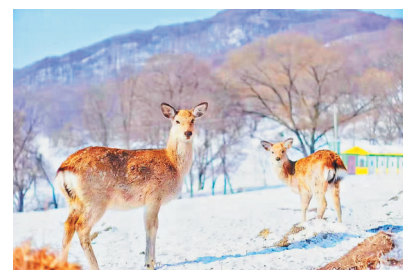

滑雪赏景两不误 与小动物近距离接触

平山神鹿滑雪场不仅滑雪条件好,还能与可爱小动物近距离接触。踏雪寻“梅”是平山神鹿滑雪场的一大亮点,景区把梅花鹿、羊驼、牦牛等特色草食动物“规划”到雪场周边,让游客们在滑雪间隙,更清晰地赏雪、看草食动物、感受人与自然和谐共处的魅力,体会与小动

物不期而遇的快乐。

冬日的平山皇家鹿苑,洁白的冰凌挂满整片山林,树桩被层层白雪包裹着,“北国风光,千里冰封,万里雪飘”的冰雪景色美到爆!此外,随着滑雪场开业,皇家鹿苑冰雪游乐区也即将开业。

图片均由平山神鹿滑雪场提供