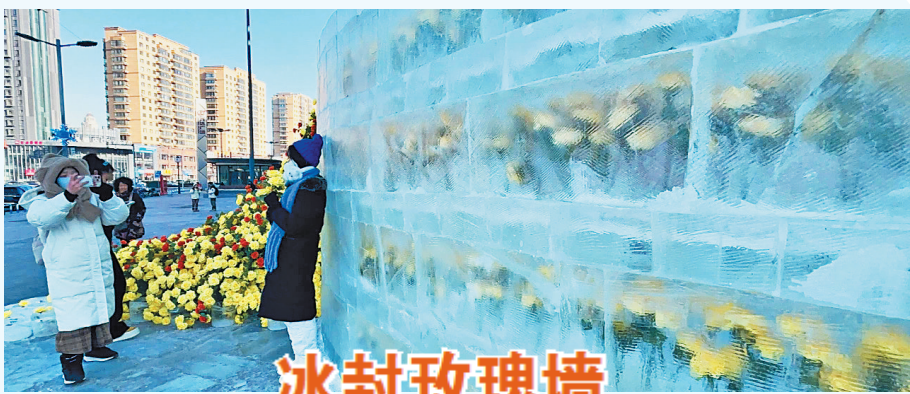

冰封玫瑰墙 再现冬日浪漫

生活报讯(记者于海霞)16日,“冰封玫瑰”景观亮相哈市南岗区哈西万达广场。与往年不同的是,今年在晶莹剔透的冰砖之中放置的是黄色玫瑰花,而且冰封玫瑰墙被砌成曲线形状,冰墙前端则是大堆玫瑰花组成的花海瀑布,引得众多市民和游客纷纷前来拍照打卡,给冬日的哈尔滨带来无限浪漫。

图片由南岗区区政府提供

太阳岛雪博会建设有新进展 “雪狮子”“八骏踏雪”现雏形 “青花瓷”等待上色

生活报讯(记者王伟健 李岚)随着冬日的脚步渐深,第37届太阳岛雪博会雕刻工作正在如火如荼地进行中。在“雪人先生”“悟空归来”等雪雕作品率先完成后,“亲亲雪人”等雪雕作品正如雨后春笋般悄然诞生。目前,“雪狮子”“八骏踏雪”等雪雕作品已初现雏形,“青花瓷”等雪雕作品进入上色和精雕细琢阶段。

记者了解到,“亲亲雪人”的雕刻工作已完成,工匠们正全神贯注地投身于精细修整环节。这对“贴贴”且手捧爱心的雪人,宛如冬日里的精灵,散发着独特的魅力。与此同时,“雪韵国粹—青花瓷”雪雕的创作正稳步推进,这一雪雕作品以中国传统艺术瑰宝青花瓷为核心展开创作,其瓶身的雕琢已完成过半,后续将完成雪雕上色工作。

据景区工作人员介绍,位于青花瓷对面的大型单体雪雕“八骏踏雪”已初露模样,最先露出的马头栩栩如生。位于园区三号门的“雪狮子”,其威武的头部已形成,雄伟壮丽之姿初现,炯炯有神的“双眼”仿佛能洞察一切。

图片由太阳岛风景区提供