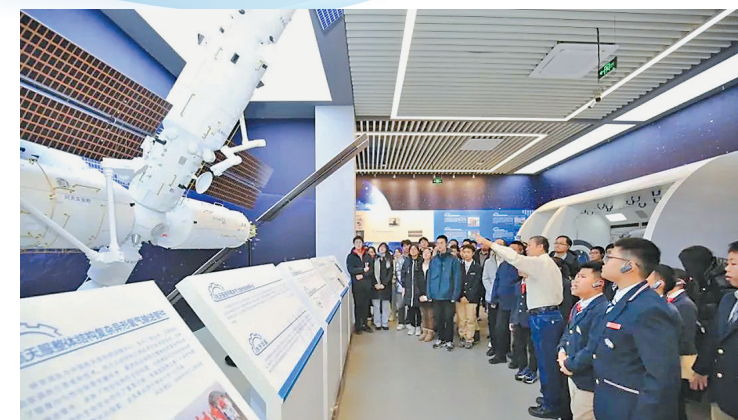

龙江二号卫星 微型CMOS相机实物

新增的龙江二号微型CMOS相机实物是哈工大紫丁香学生微纳卫星团队拍摄“最美地月合影”的同款样品,“最美地月合影”登上《科学》(Science)杂志。

天问一号“套装”

2021年5月,天问一号成功着陆在火星的乌托邦平原,火星车“祝融号”开始了它的任务,探索火星的奥秘。哈工大邓宗全院士团队成功研制了火星

车移动系统,转移坡道机构成为本次探火任务的亮点,该转移坡道机构可实现前后两个方向的选择性抽展。

新增的中国国旗锁紧展开机构实物由哈工大冷劲松院士团队自主设计并研制,在天问一号着陆器上成功完成了中国国旗可控动态展开,使我国成为世界上首个将形状记忆聚合物智能结构应用于深空探测工程的国家。

天宫二号1:1模型

2016年11月,哈工大研制的天宫二号空间机械手成功完成国际首次人机协同在轨维修科学试验。展品是长约10米、高约3米的天宫二号1:1模型和搭载的空间机械手。

新增机械手模型

2016年9月15日,空间机械手随天宫二号发射入轨,天宫二号与神舟十一号对接后,航天员与哈工大研制的机械手协同完成了拿电动工具拧螺钉、拆除隔热材料、在轨遥操作等科学试验,在轨操作共计80小时。

新增X5彩色超声成像系统模型

哈工大参与设计与研制的X5彩色超声成像系统承担着航天员日常心脏、腹部以及肢体肌肉健康监测任务,并在高湿、高盐、高海拔等复杂环境下的可靠性设计方面做了大量工作,取得多项关键技术突破。

新增的舱外航天服用反光镜和舱外航天服手表实物是神舟七号航天员翟志刚的同款设备。

身着航天服的航天员在通过面窗观察胸前设备时存在视野盲区,需要通过反光镜对胸前设备进行识别和操作;手表也是航天员执行任务的必备,装备手表中的计时机芯是由哈工大研制的。

此外,还有海上应急浮囊救生系统、大尺寸泡生法蓝宝石单晶、金属基高阻尼复合材料等新增实物及模型展品等你来探索。

“活”起来的展品

升级改造后,一批互动设备惊艳亮相,生动有趣,你可以使用三维展示设备查看航天器各部件,也可以通过全息展柜全面观察展品,按动按钮还

可以体验卫星发射,观察太阳、地球、月球三者的运动关系,踏上星球体重计,可以了解你在不同星球的重量……满满科技感的展览等你来参观!

场馆服务效能增强

航天馆组建了一支由专职讲解员和老专家、教职工、学生志愿者组成的60余人的专兼职讲解员队伍。设计针对不同年龄段受众的标准版、青少年版、幼儿版讲解词,强化互动性、趣味性,提供个性化、