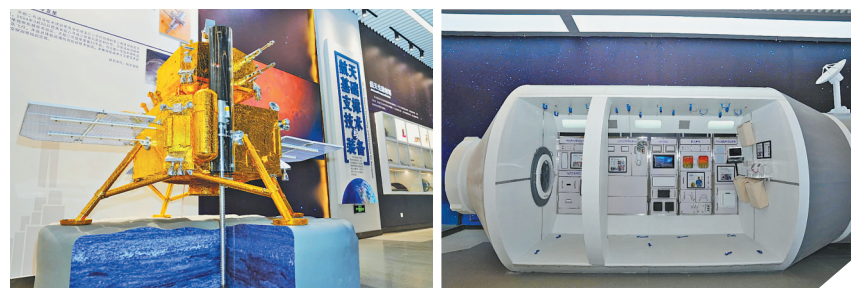

新增实物及模型展品30余件

揭秘哈工大航天馆“镇馆之宝”

生活报讯(实习生吕甜甜 周宇航 记者吕晓艳)记者从哈尔滨工业大学获悉,哈工大航天馆经过升级改造,已于12月27日(星期五)开始面向社会开放,全新展区震撼启幕,快来一起近距离感受航天科技的魅力。

哈工大航天馆是全国高校规模最大、展品种类最丰富、数量最多的航天主题展馆,也是东北地区唯一一所融航天科技实物和模型展陈、航天知识科普为一体的专业展馆。航天馆被授予首批全国科普教育基地、全国中小学生研学实践教育基地、国防科技工业军工文化教育基地、黑龙江省爱国主义教育基地等各级各类基地称号十余个。

历时两个月,“哈工大与中国航天”展厅陈列布展全方位升级,分为历史沿革、科研成果和人才培养三大展区。科研成果展区围绕载人航天工程、探月工程、探火工程等国家重点工程,打造七大领域,系统梳理学校百余个服务航天强国建设的标志性成果,新增实物及模型展品30余件。

新增“镇馆之宝”等你探索

快舟一号甲运载火箭

快舟一号甲运载火箭“落户”在哈工大与中国航天三江集团有限公司共建的快舟航天文化科普展区。

快舟一号甲运载火箭是我国首型可无依托发射运载火箭,也是目前我国航天发射最快纪录保持者,由中国航天三江集团研制,主要关键技术源于哈尔滨工业大学与中国航天三江集团联合研制的“快舟一号星箭一体化飞行器”。

新增的中国国旗锁紧展开机构实物由哈工大冷劲松院士团队自主设计并研制,在天问一号着陆器上成功完成了中国国旗可控动态展开,使我国成为世界上首个将形状记忆聚合物智能结构应用于深空探测工程的国家。

天宫二号1:1模型

2016年11月,哈工大研制的天宫二号空间机械手成功完成国际首次人机协同在轨维修科学试验。展品是长约10米、高约3米的天宫二号1:1模型和搭载的空间机械手。

新增机械手模型

2016年9月15日,空间机械手随天宫二号发射入轨,天宫二号与神舟十一号对接后,航天员与哈工大研制的机械手协同完成了拿电动工具拧螺钉、拆除隔热材料、在轨遥操作等科学试验,在轨操作共计80小时。

新增X5彩色超声成像系统模型

哈工大参与设计与研制的X5彩色超声成像系统承担着航天员日常心脏、腹部以及肢体肌肉健康监测任务,并在高湿、高盐、高海拔等复杂环境下的可靠性设计方面做了大量工作,取得多项关键技术突破。

新增的舱外航天服用反光镜和舱外航天服手表实物是神舟七号航天员翟志刚的同款设备。

身着航天服的航天员在通过面窗观察胸前设备时存在视野盲区,需要通过反光镜对胸前设备进行识别和操作;手表也是航天员执行任务的必备,装备手表中的计时机芯是由哈工大研制的。